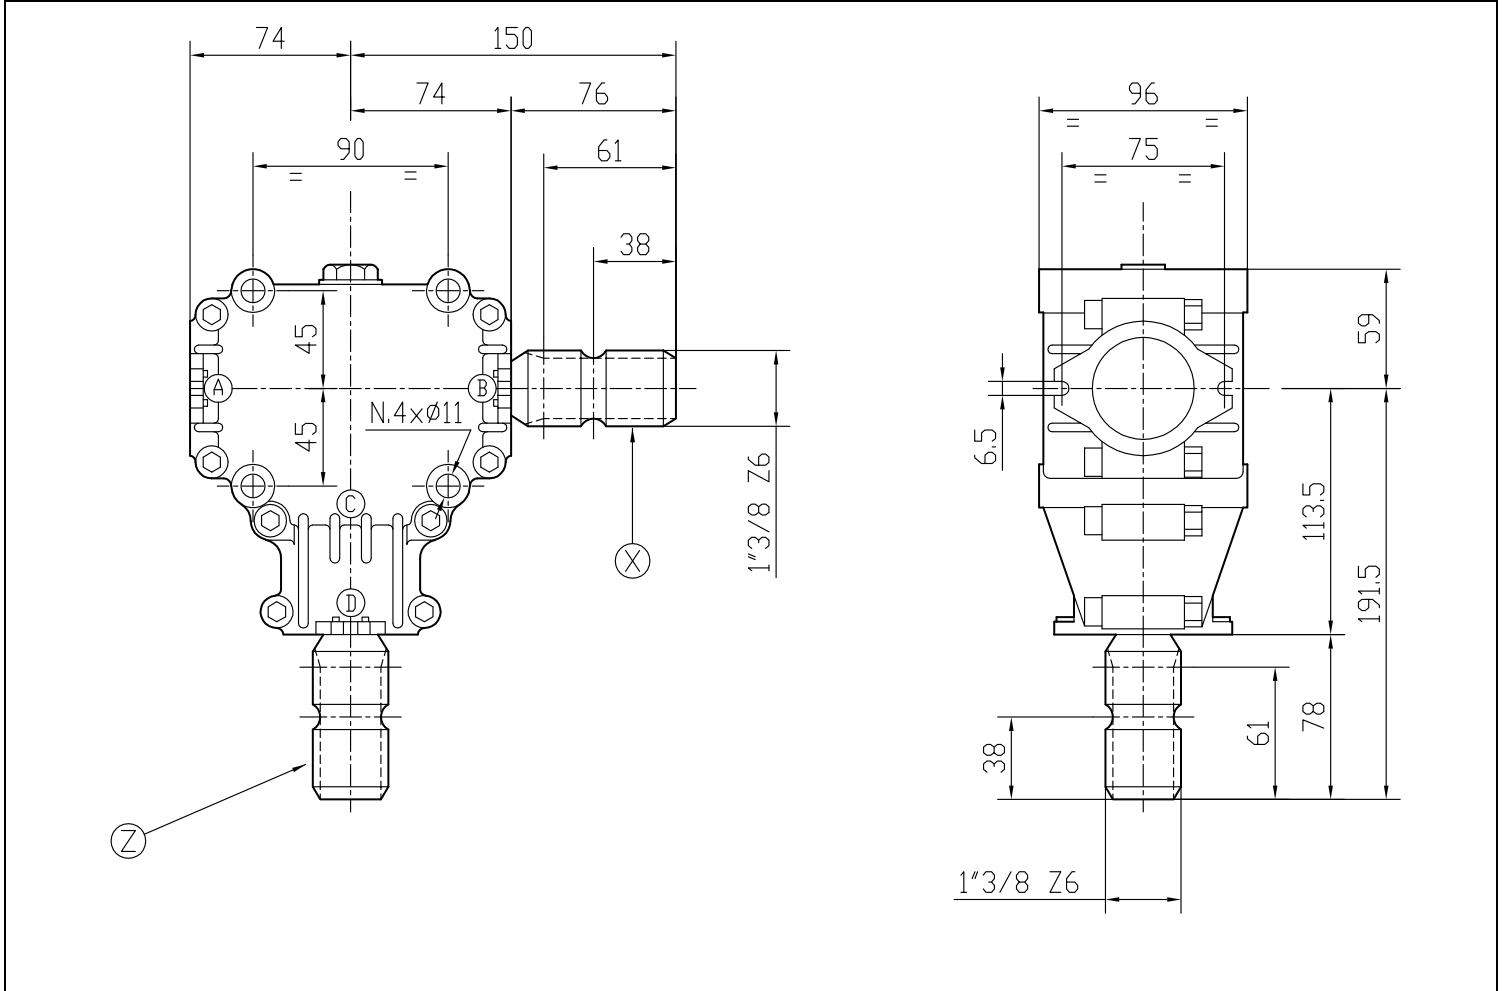

Codice Prodotto <i>Product Code</i>	9.124.037.30	 Fornito Privo di Lubrificante! Supplied without Oil!
Descrizione <i>Description</i>	L-25B	

Tipo * Type *	Rapporto Ratio	Giri entrata Input r.p.m.	Potenza entrata Input Power [kW]	Momento Torcente Uscita Output Torque [daNm]	Peso Weight [kg]	Albero Ingresso Input shaft	Sensi di Rotazione Direction of Rotation
0	1:1	540	11	18,9	4,1	X-Z	

* Tipo: M= Moltiplicatore di Giri R= Riduttori di Giri 0= Rinvio 1:1 RC= Riduttore Cambio di Velocità RM= Moltiplicatore Cambio di Velocità
 * Type: M= Speed Increaser R= Reducer 0= Gearbox 1:1 RC= Speed-Change Reducer RM= Speed-Change Increaser